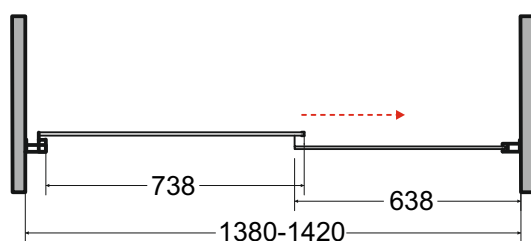

Drzwi prysznicowe przesuwne
DUO SLIDE 140 x 195 cm

Więcej informacji: www.besco.eu